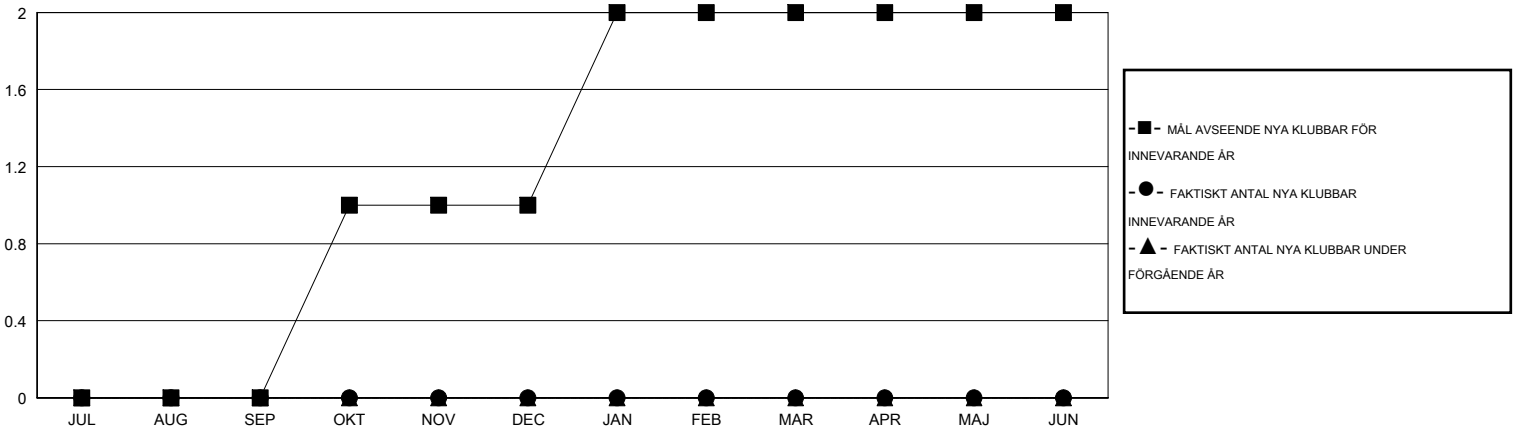

MONTHLY MEMBERSHIP PROGRESS REPORT

District 101SV

Results as of: 3/31/2016

GMT: Kenneth Persson

OMRÅDE SWEDEN

GMT KO 4

Klubbar					Medlemmar				
RESULTAT FÖR 2015-2016					RESULTAT FÖR 2015-2016				
KVARTAL	MÅL AVSEENDE NYA KLUBBAR	NYA KLUBBAR	AVFÖRDA KLUBBAR	NETTOTILLVÄX T/MINSKNING	KVARTAL	MÅL AVSEENDE NYA MEDLEMMAR	CHARTER OCH TILLAGDA NYA MEDLEMMAR	AVFÖRDA MEDLEMMAR	NETTOTILLVÄX T/MINSKNING
JUL/AUG/SEP	0	0	0	0	JUL/AUG/SEP	5	9	25	-16
OKT/NOV/DEC	1	0	0	0	OKT/NOV/DEC	29	14	23	-9
JAN/FEB/MAR	1	0	0	0	JAN/FEB/MAR	29	23	5	18
APR/MAJ/JUN	0	0	0	0	APR/MAJ/JUN	-3	0	0	0

MÅL OCH FAKTISKT ANTAL NYA KLUBBAR

MÅL OCH FAKTISKT ANTAL MEDLEMMAR

NEDLAGDA KLUBBAR: 0

19 CLUBS OF 42 TOG UPP EN ELLER FLER NYA MEDLEMMAR

KÖNSFÖRDELNING

MAN 1,020 (84.51%)
KVINNA 187 (15.49%)

AVFÖRDA MEDLEMMAR