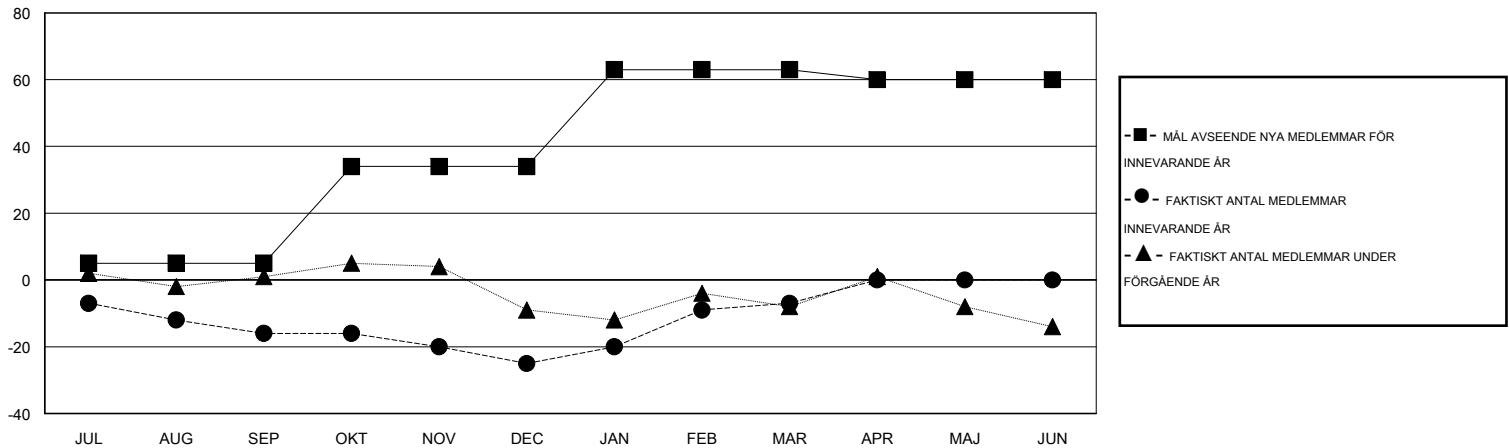

MONTHLY MEMBERSHIP PROGRESS REPORT

District 101SV

Results as of: 3/31/2016

GMT: Kenneth Persson

OMRÅDE SWEDEN

GMT KO 4

Klubbar					Medlemmar				
RESULTAT FÖR 2015-2016					RESULTAT FÖR 2015-2016				
KVARTAL	MÅL AVSEENDE NYA KLUBBAR	NYA KLUBBAR	AVFÖRDA KLUBBAR	NETTOTILLVÄX T/MINSKNING	KVARTAL	MÅL AVSEENDE NYA MEDLEMMAR	CHARTER OCH TILLAGDA NYA MEDLEMMAR	AVFÖRDA MEDLEMMAR	NETTOTILLVÄX T/MINSKNING
JUL/AUG/SEP	0	0	0	0	JUL/AUG/SEP	5	9	25	-16
OKT/NOV/DEC	1	0	0	0	OKT/NOV/DEC	29	14	23	-9
JAN/FEB/MAR	1	0	0	0	JAN/FEB/MAR	29	23	5	18
APR/MAJ/JUN	0	0	0	0	APR/MAJ/JUN	-3	0	0	0

MÅL OCH FAKTISKT ANTAL NYA KLUBBAR

MÅL OCH FAKTISKT ANTAL MEDLEMMAR

NEDLAGDA KLUBBAR: 0

19 CLUBS OF 42 TOG UPP EN ELLER FLER NYA MEDLEMMAR

KÖNSFÖRDELNING

MAN 1,020 (84.51%)
KVINNA 187 (15.49%)

AVFÖRDA MEDLEMMAR